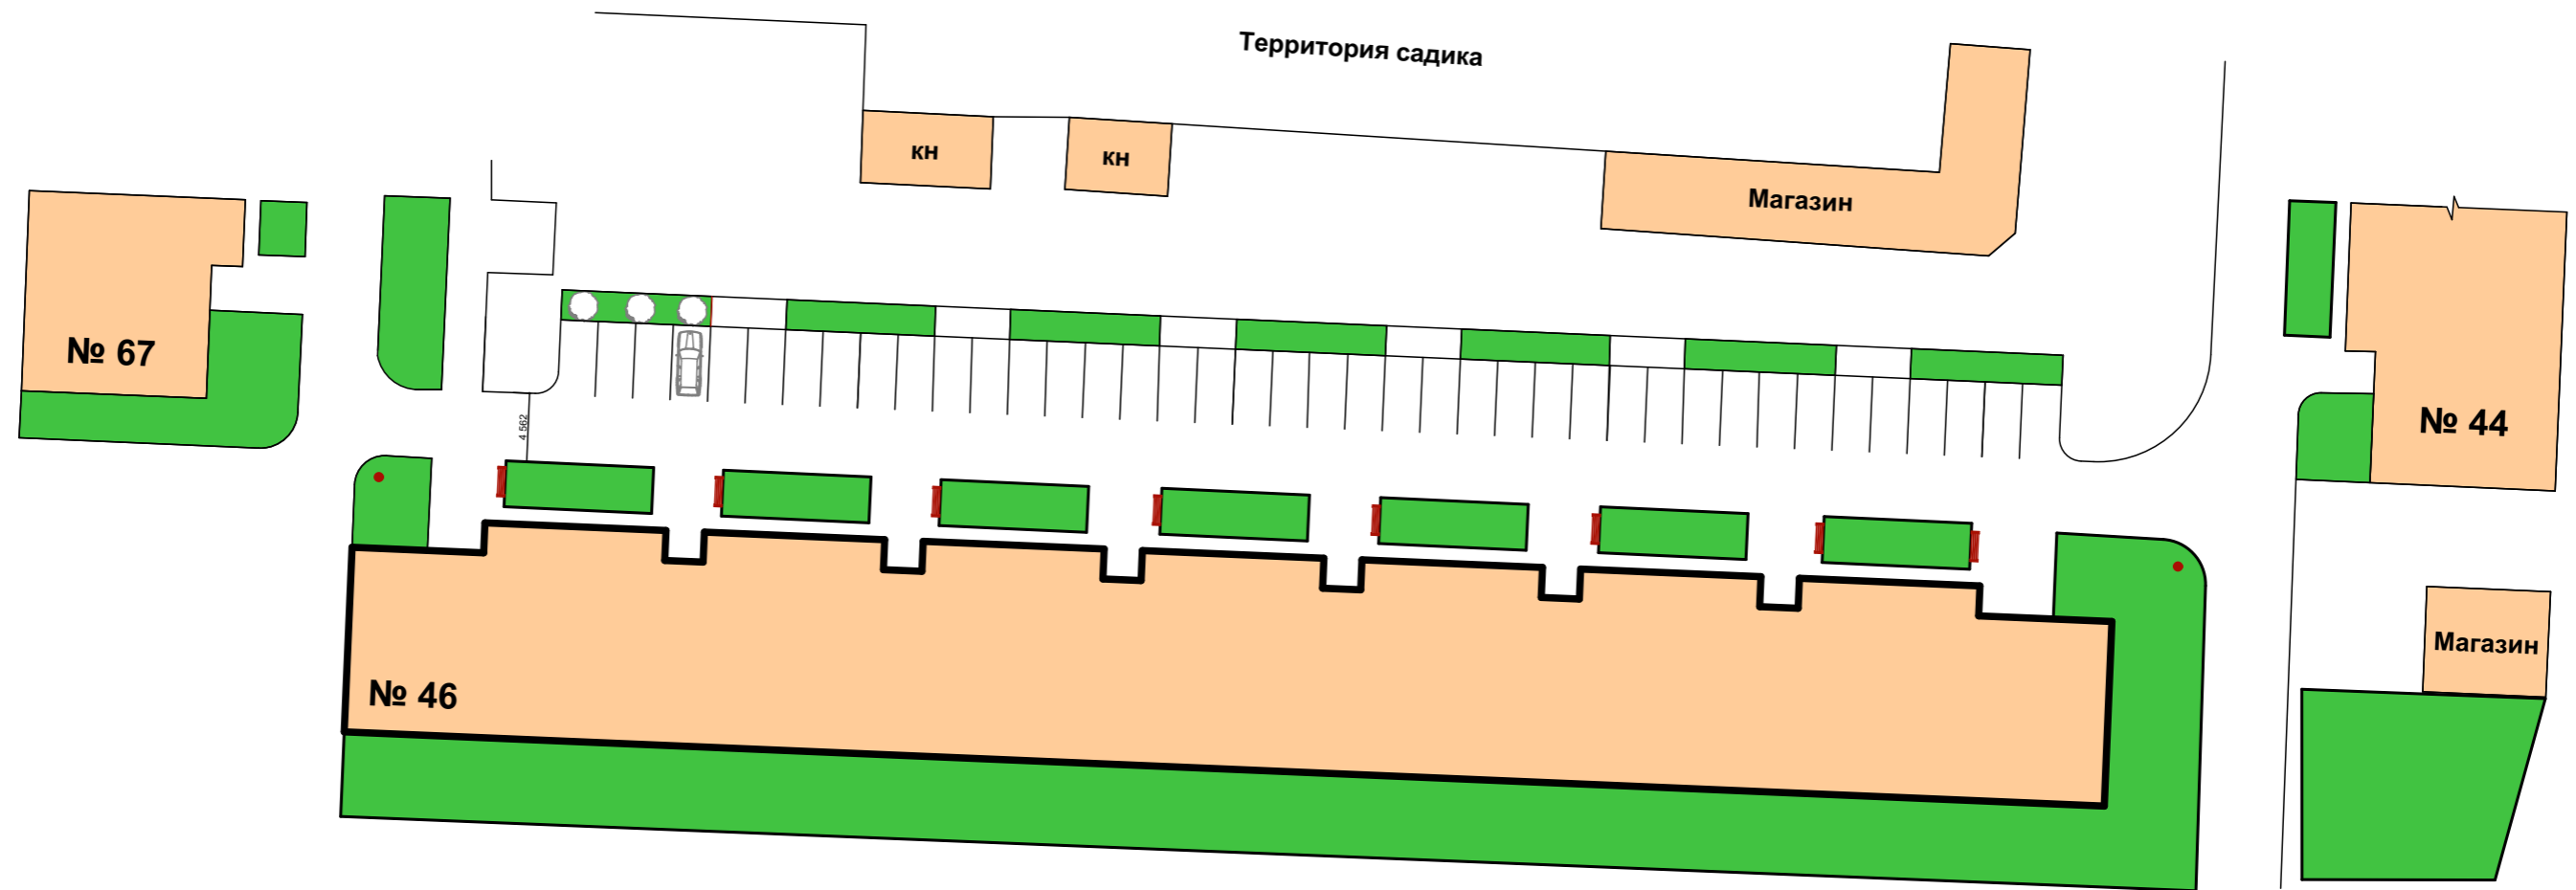

Благоустройство двора

Экспликация к схеме дворовой территории

-  — Скамья - 16шт.
-  — Фонарный столб - 6 шт.
-  — Асфальтное покрытие - 6565 м²
-  — Устройство газона
-  — Плиточное покрытие

						г.Кизилюрт, ул.Гагарина № 46.			
Изм.	Копуч.	Лист	№Док.	Подп.	Дата	Благоустройство и озеленение дворовой территории жилой зоны	Стадия	Лист	Листов
							ГП		
Директор						Схема благоустройства двора	МУП "Архпроект" г. Кизилюрт		
Исполнил									